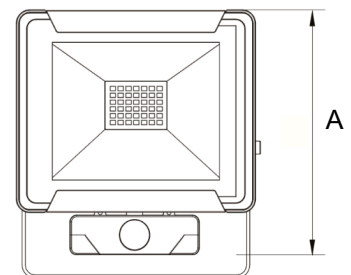

### OBSZAR ZASTOSOWAŃ:

- oświetlenie terenu
- place przemysłowe
- parki, place zabaw
- podjazdy, rampy
- oświetlenie fasad budynków
- podświetlenie banerów reklamowych

RODZAJ ŹRÓDŁA ŚWIATŁA	LED 2835
ZUŻYCIE ENERGII W TRYBIE WŁĄCZENIA kWh/1000h	10/20/30/50
MOC ZNAMIONOWA W TRYBIE WŁĄCZENIA Pon	10W/20W/30W/50W
MOC ZNAMIONOWA W TRYBIE CZUWANIA P <sub>sb</sub>	0,5W
UŻYTECZNY STRUMIEŃ ŚWIETLNY	800/1600/2400/4000lm
KIERUNKOWE ŹRÓDŁO ŚWIATŁA	DLS
KĄT PROMIENIOWANIA	120°
ZASILANE Z SIECI	MLS
NAPIĘCIE ZNAMIONOWE	AC 230V (220-240)
FUNKCJA ŚCIEMNIANIA	NIE
OSŁONA PRZECIWOLŚNIENIOWA	NIE
POŁĄCZONE ŹRÓDŁO ŚWIATŁA (CLS)	NIE
BAŃKA	NIE
SKORELOWANA TEMPERATURA BARWOWA	4000 K
WSKAŹNIK ODDAWANIA BARW	R <sub>a</sub> >80
WSPÓŁRZĘDNE CHROMATYCZNOŚCI (x,y)	0,38;0,382/ 0,378;0,381
DEKLARACJA MOCY RÓWNOWAŻNEJ	NIE
ZNAMIONOWA TRWAŁOŚĆ LAMPY	25 000 h
WSPÓŁCZYNNIK TRWAŁOŚCI	0,9
WSPÓŁCZYNNIK ZACHOW. STRUMIENIA ŚWIETL.N.	0,9
ŚWIATŁOŚĆ SZCZYTOWA	337/673/1010/1684
WSPÓŁCZYNNIK PRZESUWU FAZOWEGO (Cos Phi)	0,95/0,93/1/1
JEDNOLITOŚĆ BARWY (SDCM)	5
WSKAŹNIK MIGOTANIA (pstLM)	0,047/0,028/0,069/0,069
WSKAŹNIK EFEKTU STROBOSKOPOWEGO	0,9
USTAWIENIA CZUJNIKA PIR	SMART CLICK (PIR ON/OFF)
OBSZAR DETEKCJI CZUJNIKA RUCHU PIR	180°
ZASIĘG DETEKCJI RUCHU	min. 5 m max 10m
CZUJNIK ZMIERZCHU (USTAWIENIE PROGU JASNOŚCI)	5 lux - 2000 lux
CZAS ŚWIECENIA PO USTANIU RUCHU	min. 10 sek max 10min.
KLASA OCHRONNOŚCI PRZECIWPORAŻENIOWEJ	I
KLASA SZCZELNOŚCI	IP54
KLASA ODPORNOŚCI MECHANICZNEJ	IK 07
TEMPERATURA PRACY	-20° do +40°C
MATERIAŁ	klosz szkło hartowane (pryzmatyczne) oprawa aluminium kolor czarny

### Regulacja kąta nachylenia uchwyty

Symbol lampy	Moc	Strumień świetlny	Wymiary AxBxC	Czujnik ruchu	IP	Klasa energetyczna	Waga
NL10/230K401PIR	10 W	800 lm	180x125x110mm	PIR	54	F	0,34kg
NL20/230K403PIR	20 W	1600 lm	179x135x110mm	PIR	54	F	0,38 kg
NL30/230K403PIR	30 W	2400 lm	198x195x109mm	PIR	54	F	0,49kg
NL50/230K403PIR	50 W	4000 lm	227x192x106mm	PIR	54	F	0,74kg