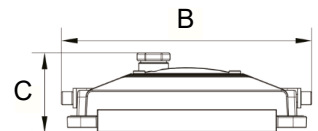

### OBSZAR ZASTOSOWAŃ:

- oświetlenie terenu
- place przemysłowe
- parki, place zabaw
- podjazdy, rampy
- oświetlenie fasad budynków
- podświetlenie banerów reklamowych

RODZAJ ŹRÓDŁA ŚWIATŁA	LED 2835
ZUŻYCIE ENERGII W TRYBIE WŁĄCZENIA kWh/1000h	10/20/30/50
MOC ZNAMIONOWA W TRYBIE WŁĄCZENIA Pon	10W/20W/30W/50W
MOC ZNAMIONOWA W TRYBIE CZUWANIA P <sub>sb</sub>	0,5W
UŻYTECZNY STRUMIEŃ ŚWIETLNY	800/1600/2400/4000lm
KIERUNKOWE ŹRÓDŁO ŚWIATŁA	DLS
KĄT PROMIENIOWANIA	120°
ZASILANE Z SIECI	MLS
NAPIĘCIE ZNAMIONOWE	AC 230V (220-240)
FUNKCJA ŚCIEMNIANIA	NIE
OSŁONA PRZECIWOLŚNIENIOWA	NIE
POŁĄCZONE ŹRÓDŁO ŚWIATŁA (CLS)	NIE
BAŃKA	NIE
SKORELOWANA TEMPERATURA BARWOWA	4000 K
WSKAŹNIK ODDAWANIA BARW	R <sub>a</sub> >80
WSPÓŁRZĘDNE CHROMATYCZNOŚCI (x,y)	0,38;0,382/ 0,378;0,381
DEKLARACJA MOCY RÓWNOWAŻNEJ	NIE
ZNAMIONOWA TRWAŁOŚĆ LAMPY	25 000 h
WSPÓŁCZYNNIK TRWAŁOŚCI	0,9
WSPÓŁCZYNNIK ZACHOW. STRUMIENIA ŚWIETL.N.	0,9
ŚWIATŁOŚĆ SZCZYTOWA	337/673/1010/1684
WSPÓŁCZYNNIK PRZESUWU FAZOWEGO (Cos Phi)	0,95/0,93/1/1
JEDNOLITOŚĆ BARWY (SDCM)	5
WSKAŹNIK MIGOTANIA (pstLM)	0,047/0,028/0,069/0,069
WSKAŹNIK EFEKTU STROBOSKOPOWEGO	0,9
USTAWIENIA CZUJNIKA PIR	SMART CLICK (PIR ON/OFF)
OBSZAR DETEKCJI CZUJNIKA RUCHU PIR	180°
ZASIĘG DETEKCJI RUCHU	min. 5 m max 10m
CZUJNIK ZMIERZCHU (USTAWIENIE PROGU JASNOŚCI)	5 lux - 2000 lux
CZAS ŚWIECENIA PO USTANIU RUCHU	min. 10 sek max 10min.
KLASA OCHRONNOŚCI PRZECIWPORAŻENIOWEJ	I
KLASA SZCZELNOŚCI	IP54
KLASA ODPORNOŚCI MECHANICZNEJ	IK 07
TEMPERATURA PRACY	-20° do +40°C
MATERIAŁ	klosz szkło hartowane (pryzmatyczne) oprawa aluminium kolor czarny

### Regulacja kąta nachylenia uchwyty

Symbol lampy	Moc	Strumień świetlny	Wymiary AxBxC	Czujnik ruchu	IP	Klasa energetyczna	Waga
NL10/230K401PIR	10 W	800 lm	180x125x110mm	PIR	54	F	0,34kg
NL20/230K403PIR	20 W	1600 lm	179x135x110mm	PIR	54	F	0,38 kg
NL30/230K403PIR	30 W	2400 lm	198x195x109mm	PIR	54	F	0,49kg
NL50/230K403PIR	50 W	4000 lm	227x192x106mm	PIR	54	F	0,74kg